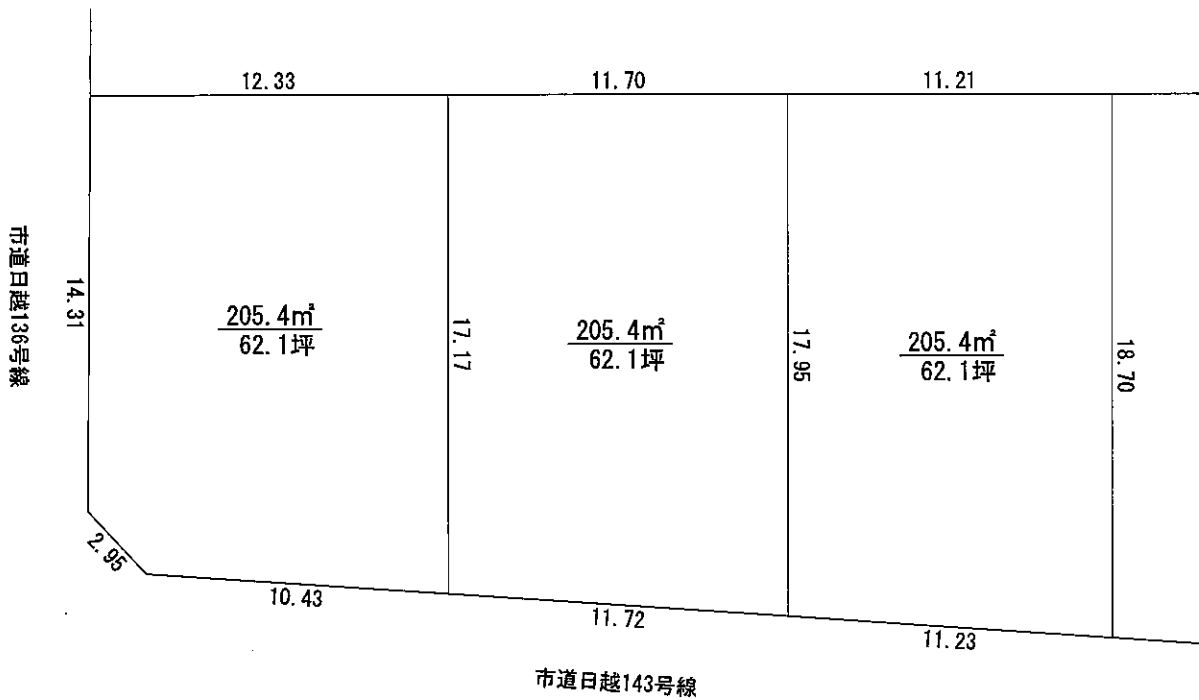

分譲計画図 S=1:250  
所在：長岡市上除町字若宮甲239-1、甲240-1

※ この図面は既存資料を基に作成したものであり、  
実測により面積・寸法の増減があります。

令和 6年 4月11日 作製  
長岡市今朝白三丁目16番18号  
高橋調査設計株式会社  
土地家屋調査士 高橋有喜